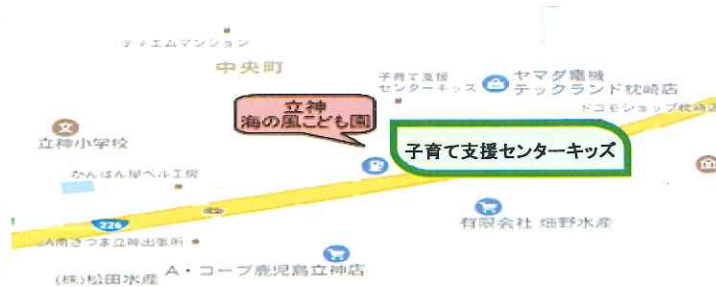

## 利用時間について

8:30 開館

利用時間は各々の都合でよいです。

自由遊び

活動は10:00又は10:30  
始まりです

(昼食の持参OKです)

自由遊び

13:30 閉館

お願い☆…支援センター内での事故やケガにつきましては、保護者の責任でお願いします。

子育て支援センターキッズ  
枕崎市中央町261  
TEL 72-0382 (直通)  
FAX 58-1332  
ホームページ  
info@tategamiuningokaze.com

\* 支援センター専用電話です。お問い合わせや子育て相談など、番号をお確かめの上ご利用下さい。  
\*【キッズだより】と【市内子育て支援カレンダー】は立神海の風こども園のホームページでもご覧になれます。